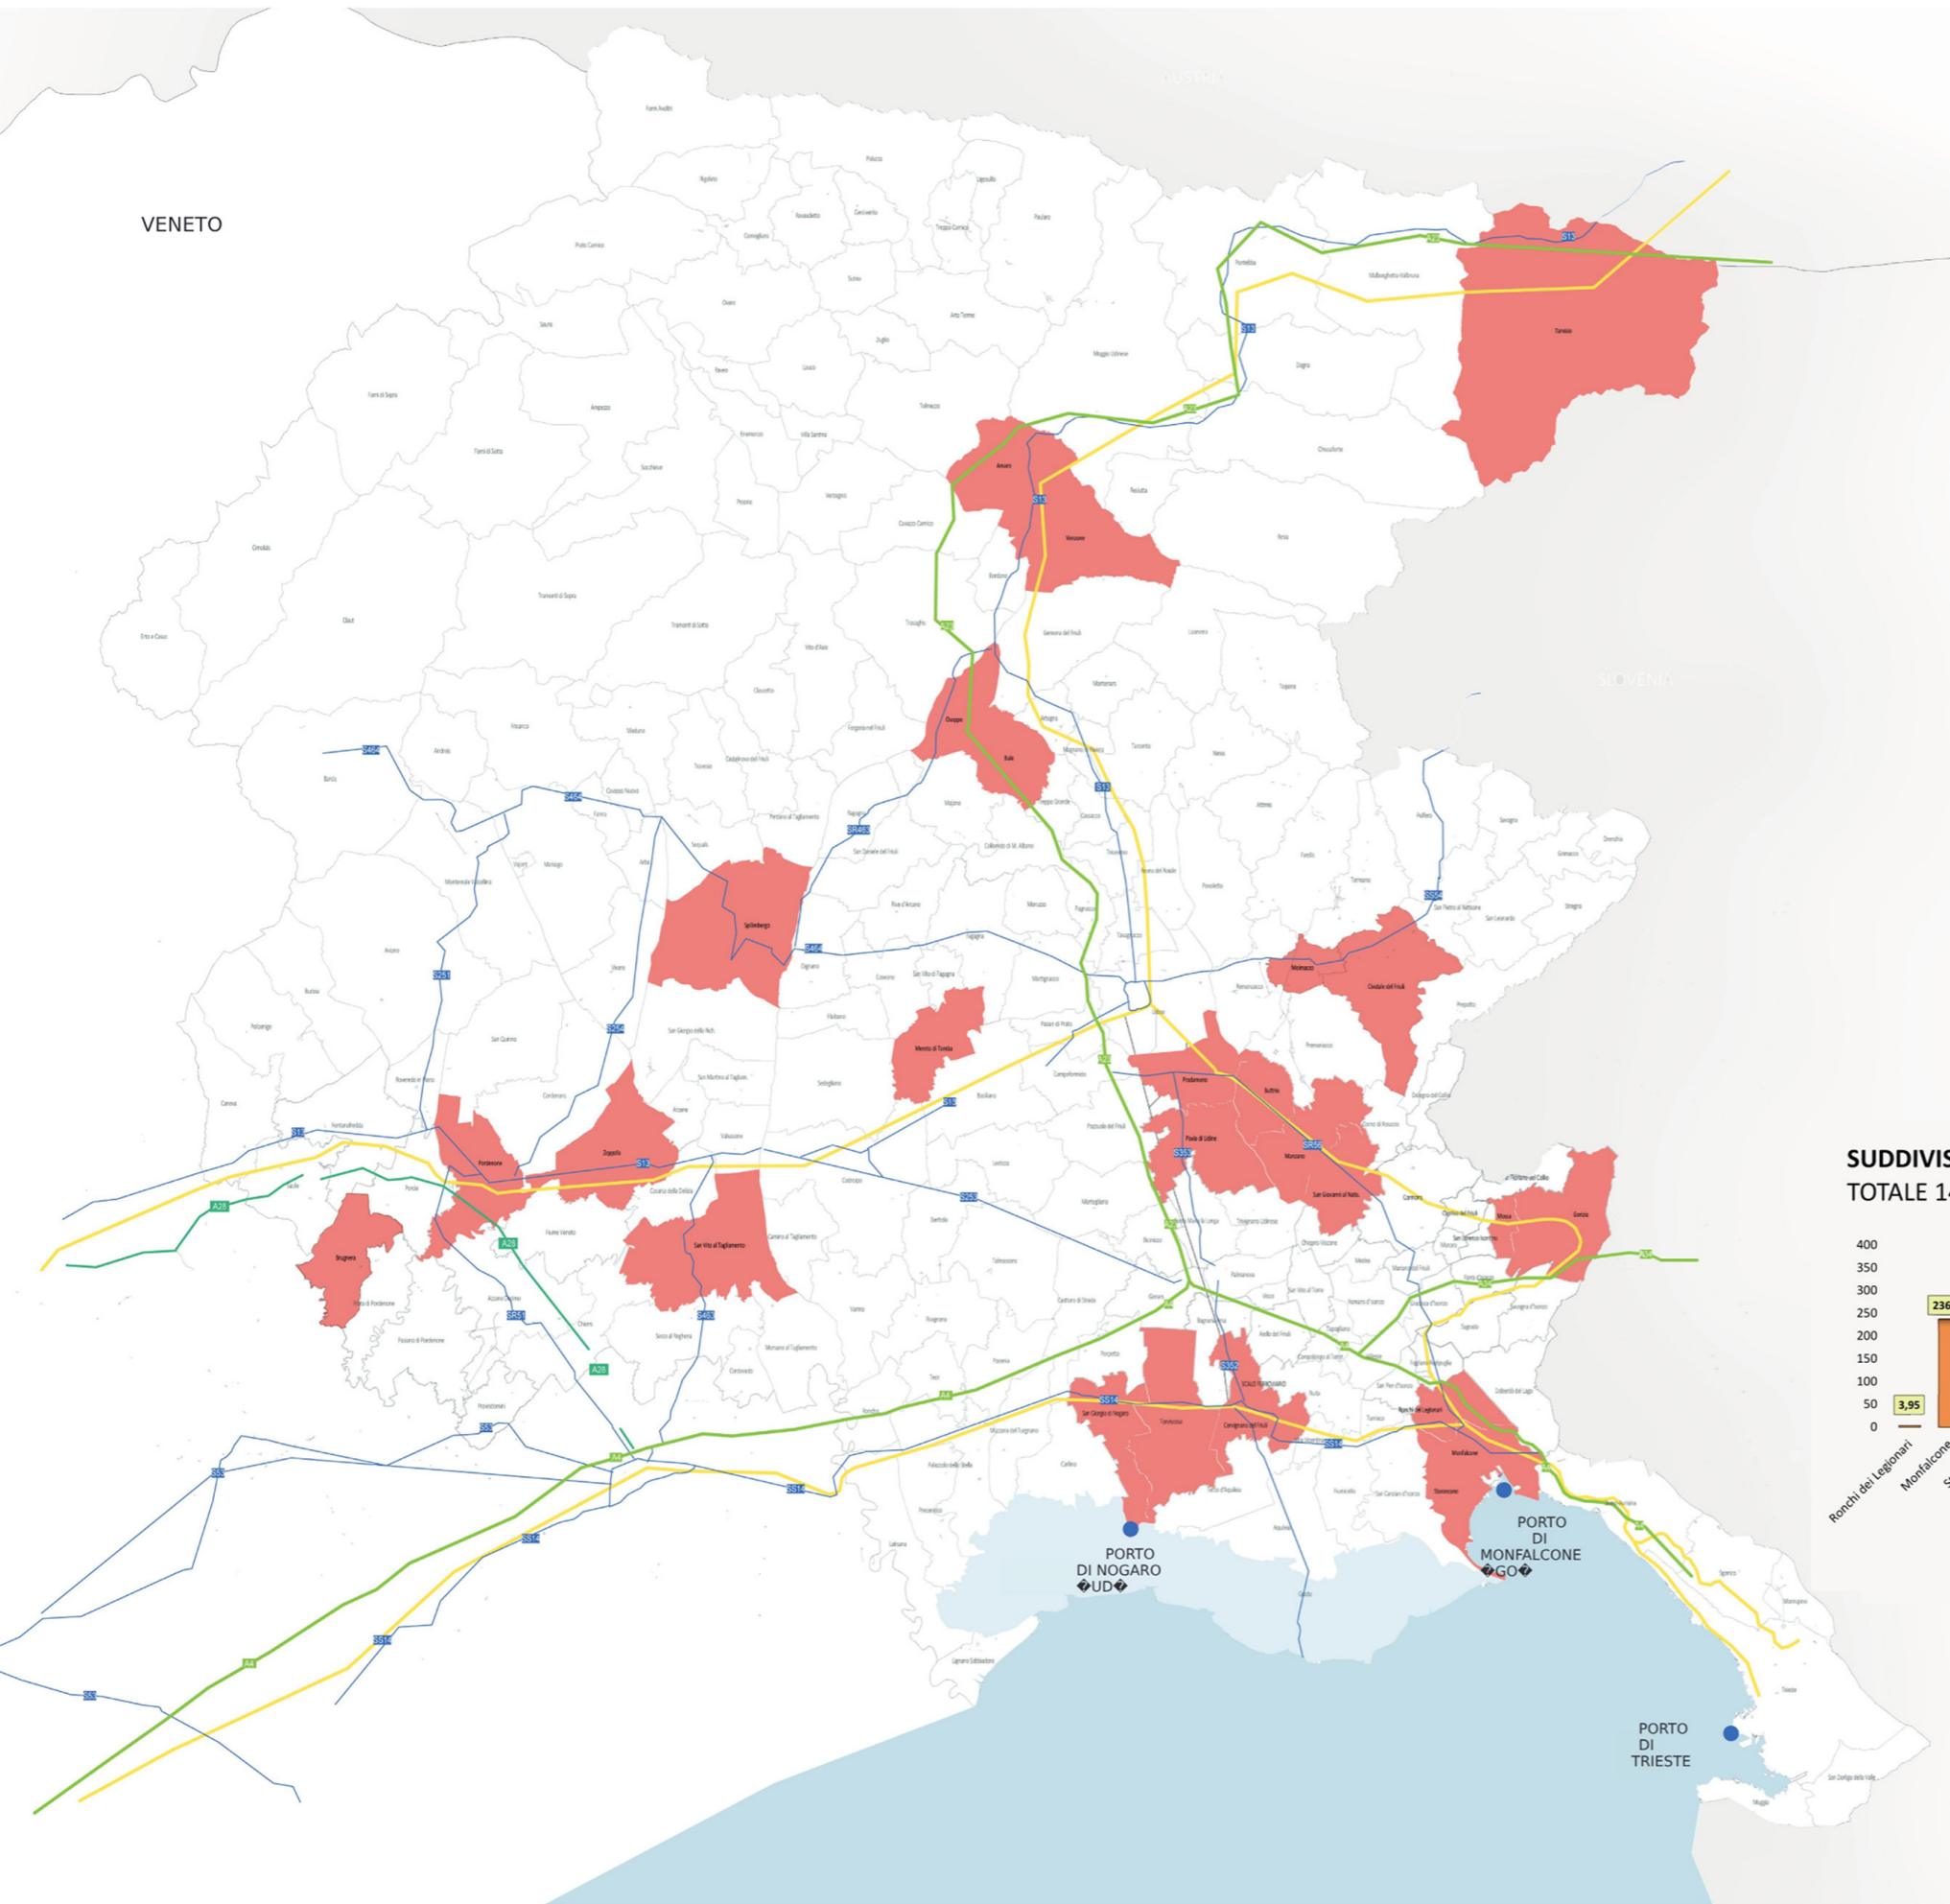

ALLEGATO 1  
MAPPA FVG CON INDICAZIONE COMUNI ZLS

LEGENDA

- COMUNI CON ZLS
- COMUNI NON INTERESSATI
- FERROVIA ELETTRIFICATA A DOPPIO BINARIO
- AUTOSTRADA A4
- AUTOSTRADA A28
- AUTOSTRADA A34
- STRADE STATALI E REGIONALI
- PORTO

COMUNI CON AREE ZLS

1	Amaro
2	Brugnera
3	Buja
4	Buttrio
5	Cervignano del Friuli
6	Cividale del Friuli
7	Gorizia
8	Manzano
9	Mereto di Tomba
10	Moimacco
11	Monfalcone
12	Mossa
13	Osoppo
14	Pavia di Udine
15	Pordenone
16	Ronchi dei Legionari
17	San Giorgio di Nogaro
18	San Giovanni al Natisone
19	San Vito al Tagliamento
20	Spilimbergo
21	Staranzano
22	Tarvisio
23	Torviscosa
24	Udine
25	Venezzone
26	Zoppola

SUDDIVISIONE SUPERFICIE ZONA LOGISTICA SEMPLIFICATA  
TOTALE 1455,74 ETTARI

- ZONE SOLAMENTE ZLS
- ZONA "AFR" PROVINCIA DI UDINE ZONA "C" CRITERIO 5
- ZONA "AFR" PROVINCIA DI GORIZIA ZONA "C" CRITERIO 1
- ZONA "AFR" PROVINCIA DI PORDENONE ZONA "C" CRITERIO 5