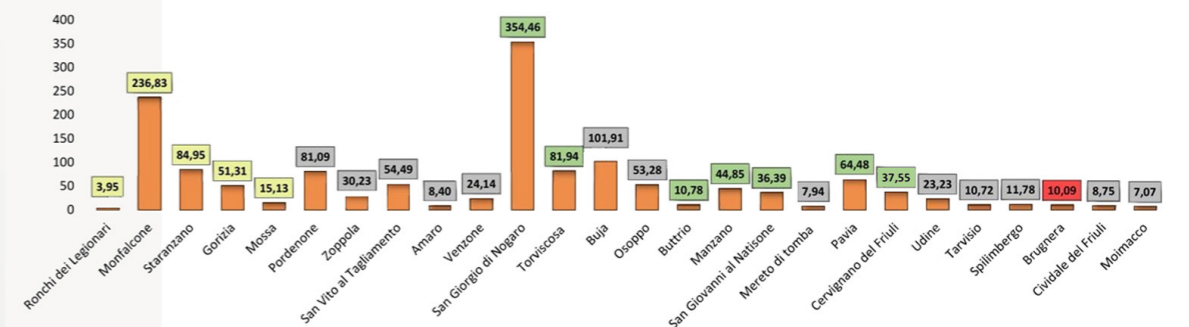

ALLEGATO 1  
MAPPA FVG CON INDICAZIONE COMUNI ZLS

LEGENDA

- COMUNI CON ZLS
- COMUNI NON INTERESSATI
- FERROVIA ELETTRIFICATA A DOPPIO BINARIO
- AUTOSTRADA A4
- AUTOSTRADA A28
- AUTOSTRADA A34
- STRADE STATALI E REGIONALI
- PORTO

COMUNI CON AREE ZLS

1	Amaro
2	Brugnera
3	Buja
4	Buttrio
5	Cervignano del Friuli
6	Cividale del Friuli
7	Gorizia
8	Manzano
9	Mereto di Tomba
10	Moimacco
11	Monfalcone
12	Mossa
13	Osoppo
14	Pavia di Udine
15	Pordenone
16	Ronchi dei Legionari
17	San Giorgio di Nogaro
18	San Giovanni al Natisone
19	San Vito al Tagliamento
20	Spilimbergo
21	Staranzano
22	Tarvisio
23	Torviscosa
24	Udine
25	Venezzone
26	Zoppola

SUDDIVISIONE SUPERFICIE ZONA LOGISTICA SEMPLIFICATA  
TOTALE 1455,74 ETTARI

- ZONE SOLAMENTE ZLS
- ZONA "AFR" PROVINCIA DI UDINE ZONA "C" CRITERIO 5
- ZONA "AFR" PROVINCIA DI GORIZIA ZONA "C" CRITERIO 1
- ZONA "AFR" PROVINCIA DI PORDENONE ZONA "C" CRITERIO 5